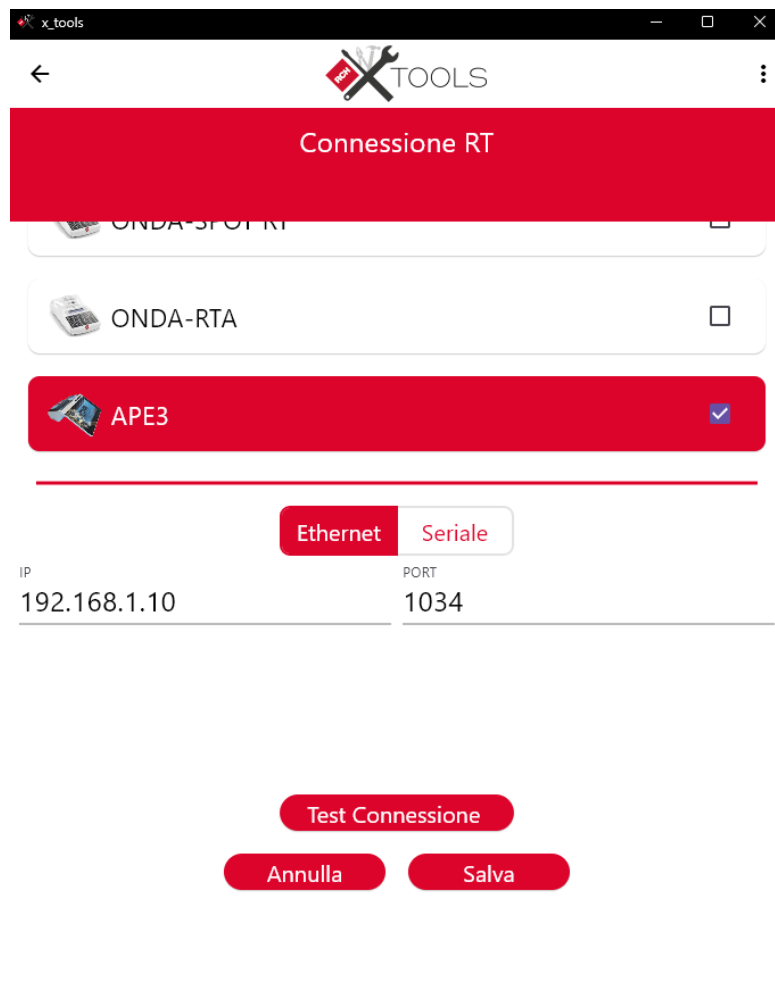

**A TUTTI I SIGNORI
CONCESSIONARI
LORO SEDI**

Silea, 11/09/2024

NOTA INFORMATIVA SOFTWARE e FIRMWARE nr. 12/2024

OGGETTO: Aggiornamento RCH XTOOLS versione 1.8.0

Egr. Sig.ri,

RCH ha rilasciato l'aggiornamento 1.8.0 del software **RCH XTools**

RCH XTools viene rilasciato nella versione 1.8.0 per sistemi operativi *Windows* e *Android*.

NOTA DI RILASCIO:

RCH XTOOLS

O.S. **Windows** versione **1.8.0**

O.S. **Android** versione **1.8.0**

CONTENUTI RELEASE 1.8.0

Con la release di **RCH XTOOLS** versione **1.8.0**, rispetto alla versione precedente, sono rese disponibili le seguenti funzionalità:

- Aggiunta compatibilità per il prodotto **APE3**.

Requisiti minimi per l'installazione

Applicazione Windows: versione minima Windows 10 64bit o superiore

App Android: dispositivo con versione minima Android 5 o superiore

Scaricamento del file di installazione

Applicazione Windows

Accedere tramite proprie credenziali al portale XDealer.rch.it