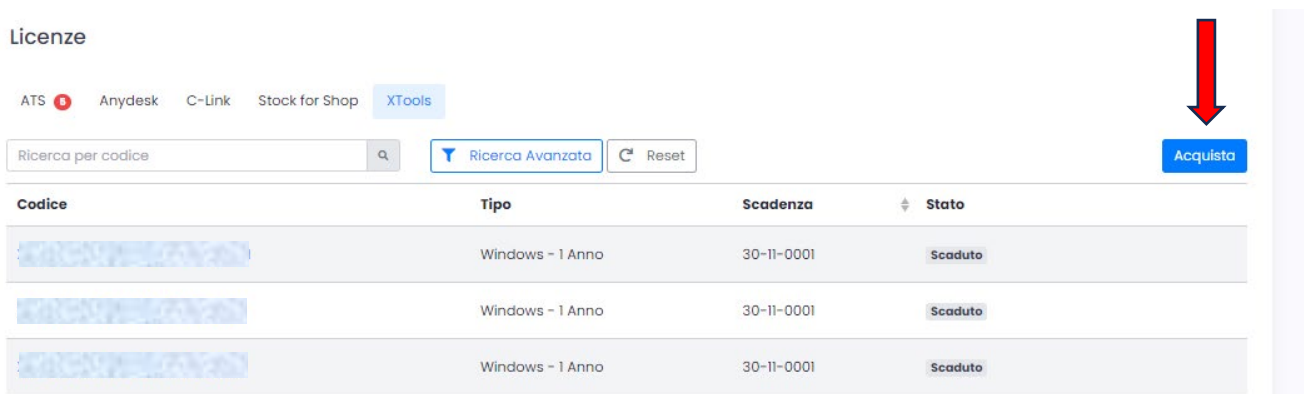

Cordiali saluti
RCH S.p.A.