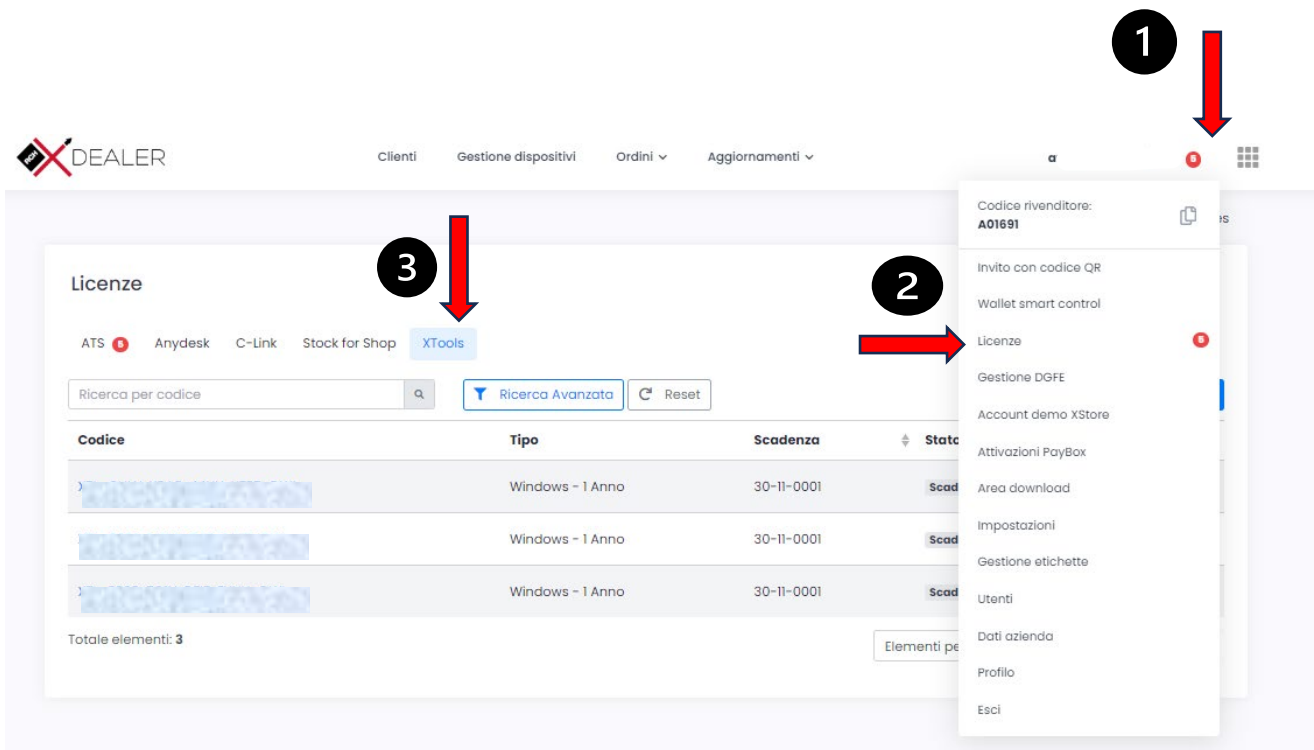

Premere il tasto "Acquista" e selezionare la licenza desiderata