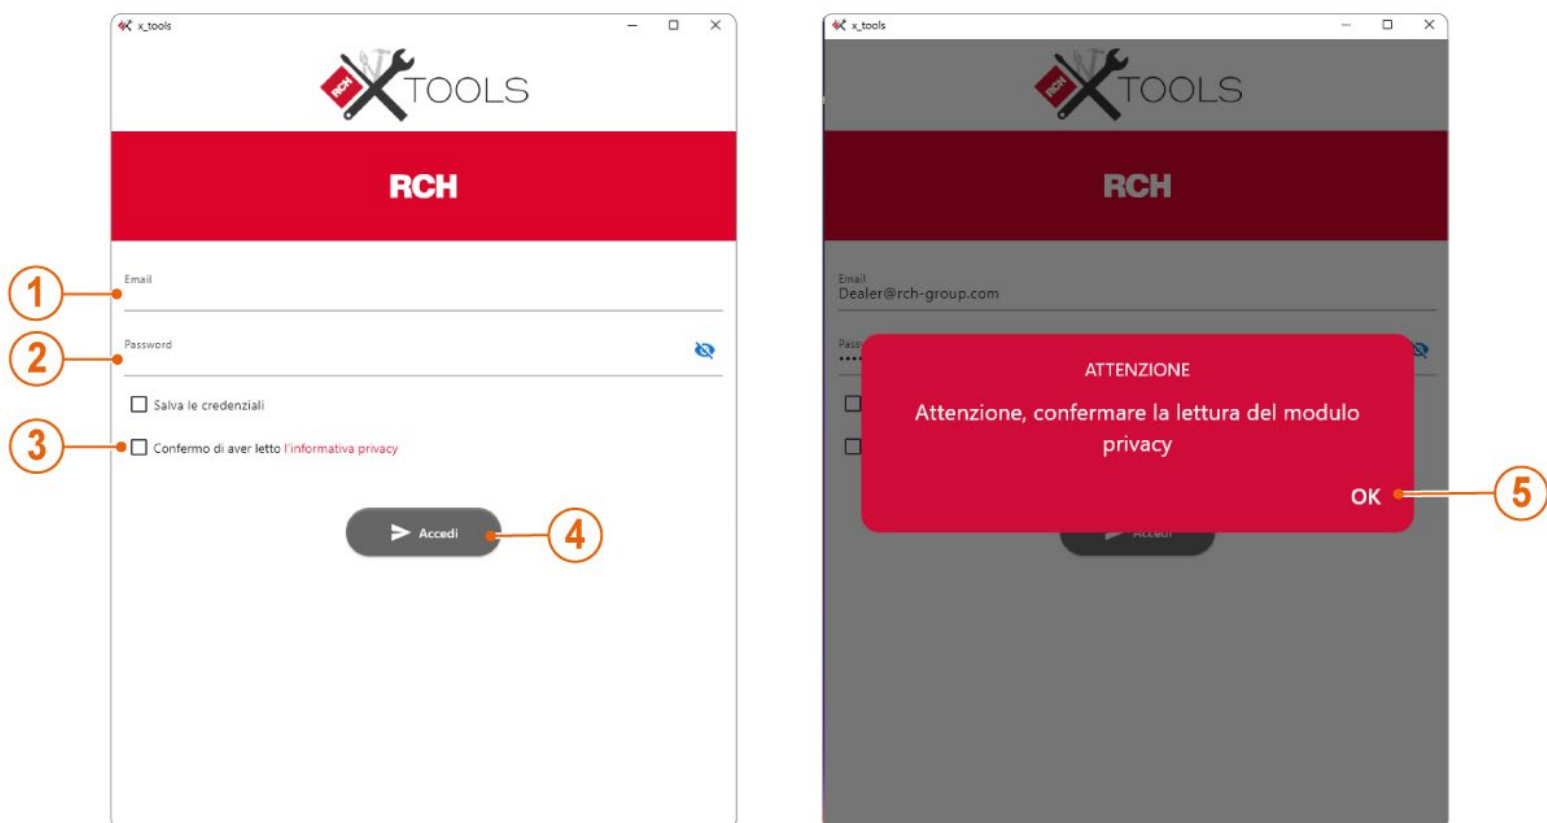

Area download

ATS **File generici**

Tutte le tipologie

Titolo	Nome	Tipologia file	Prodotto / servizio
XTools per windows	XTools_windows_10_11_...zip	Tool	 

Applicazione Android

Dal dispositivo Android utilizzato accedere all'applicazione Play Store e tramite la barra di ricerca dell'app digitare "RCH XTools"

Procedere con l'installazione dell'applicazione.

Come accedere all'applicazione RCH XTools

RCH S.p.A.

Sede Legale: Via Cendon 39, 31057 Silea (TV) - Italy | **Magazzini:** Via delle Industrie 10, 31057 Silea (TV) - Italy

È richiesta l'attivazione di una licenza subito dopo aver effettuato il login.

E' possibile richiedere la licenza per l'applicazione **RCH XTools** nel portale XDealer nella sezione "Licenze"

RCH S.p.A.